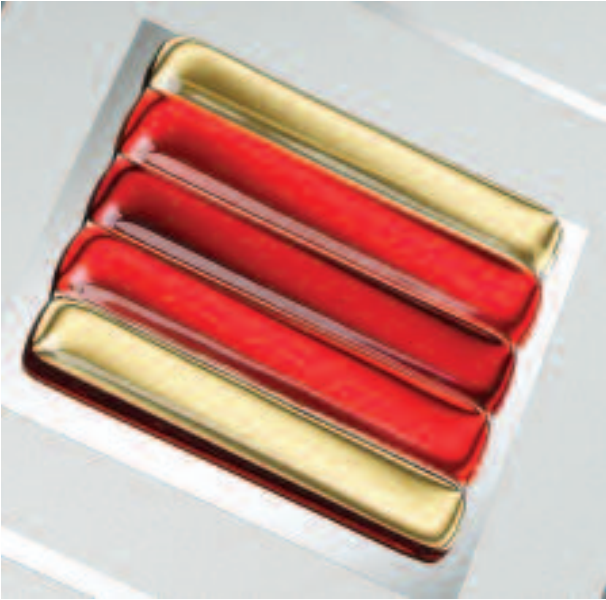

Your Local RegaLead Supplier

REGALEAD®

RegaLead Limited • Columbus House • Altrincham Road
Sharston • Manchester M22 9AF • UK
Telephone +44 (0)161 946 1164 • Fax +44 (0)161 946 1033
Email sales@regalead.co.uk • Website www.regalead.com